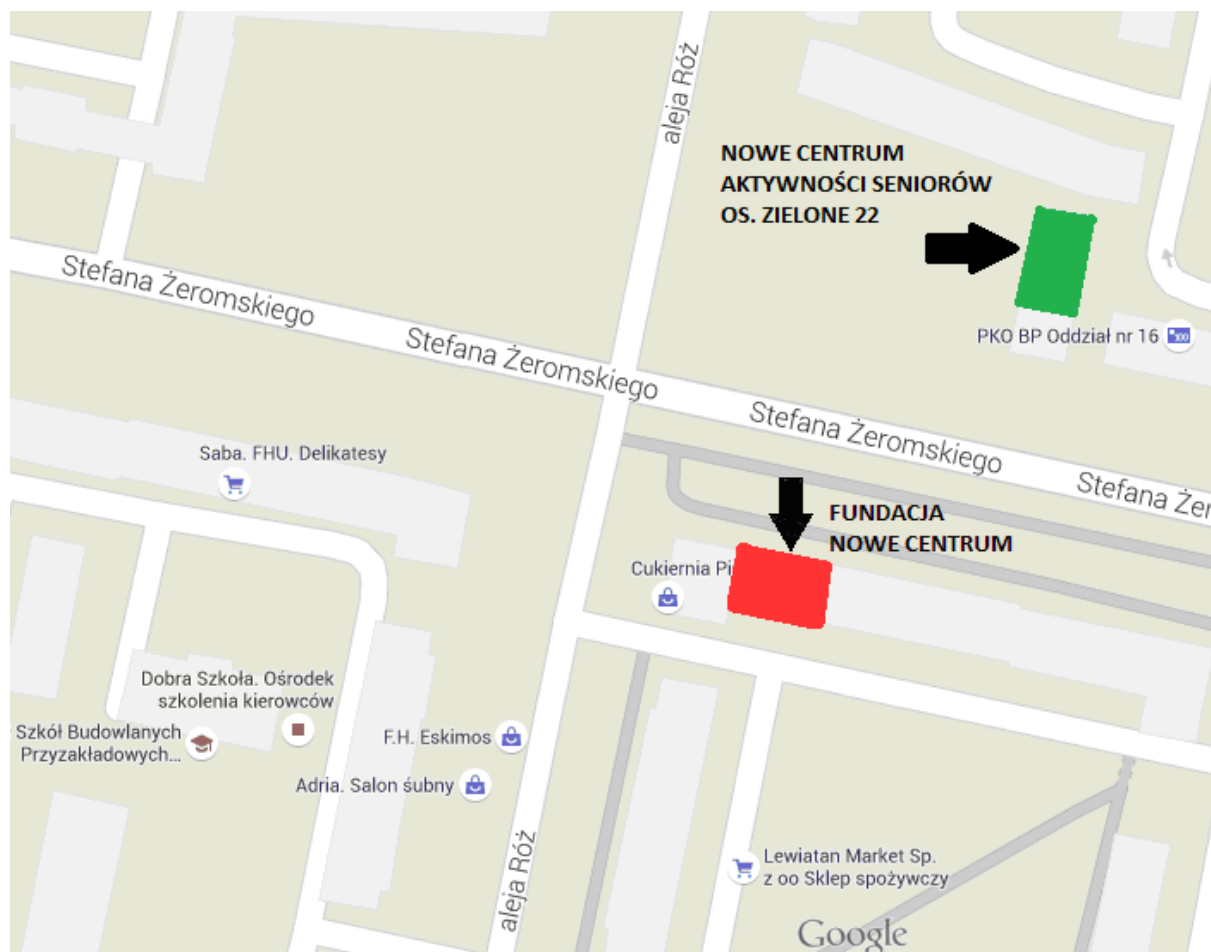

Adres: os. Zielone 22, 31-958 Kraków

Najbliższy przystanek autobusowy: „ŻEROMSKIEGO”

Linie autobusowe: 110, 122, 139, 193, 422, 452

Działania współfinansowane są ze środków Gminy Miejskiej Kraków.

ASIOS

DZIAŁALNOŚĆ NOWEGO CENTRUM AKTYWNOŚCI SENIORÓW DOFINANSOWANA JEST ZE ŚRODKÓW GMINY MIEJSKIEJ KRAKÓW.